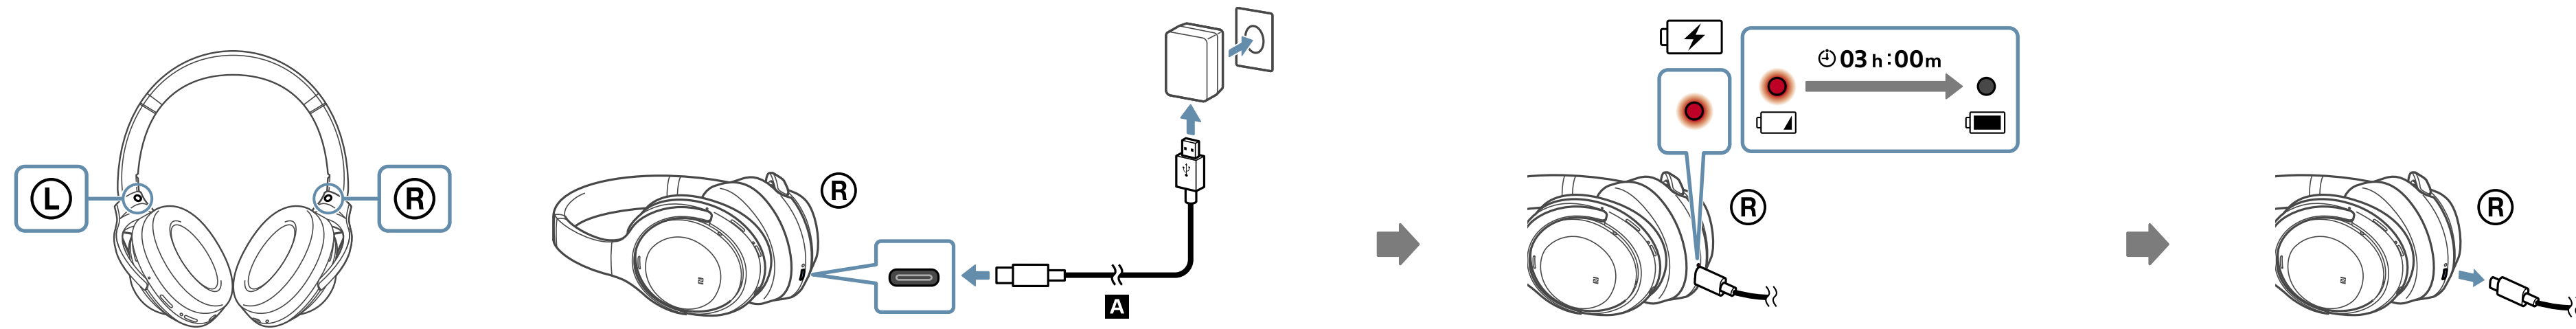

Wireless Noise Canceling Stereo Headset
Casque stéréo sans fil réducteur de bruits

Operating Instructions	GB	Bedienungsanleitung	DE	Bruksanvisning	SE	Navodila za uporabo	SI
Mode d'emploi	FR	Istruzioni per l'uso	IT	Instrukcja obsługi	PL	Upute za uporabu	HR
Manual de instrucciones	ES	Gebruiksaanwijzing	NL	Kezelési útmutató	HU	Uputstva za korišćenje	SR
使用説明書	CT	Instruções de operação	PT	Návod k použití	CZ	Οδηγίες λειτουργίας	GR
사용 설명서	KR	Betjeningsvejledning	DK	Návod na obsluhu	SK	Інструкції з експлуатації	UA
Инструкция по эксплуатации	RU	Käyttöohjeet	FI	Инструкции за експлоатация	BG		
تعليمات التشغيل	AR	Bruksanvisning	NO	Instrucțiuni de utilizare	RO		

WH-1000XM4

1

2

3