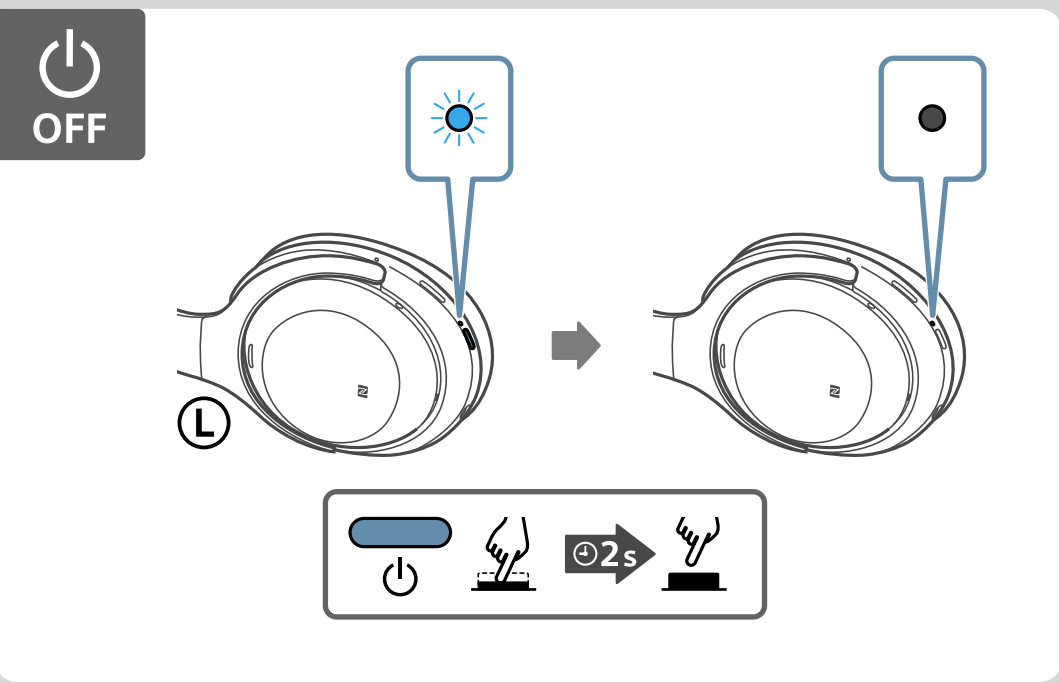

?

<https://rd1.sony.net/help/mdr/wh1000xm4/h_zz/>

Online manual (help guide)
Manuel en ligne (guide d'aide)
Manual online (guía de ayuda)
線上手冊 (説明指南)
온라인 설명서 (도움말 안내)
Интерактивное руководство (справочное руководство)
دليل المستخدم عبر الإنترنت (دليل المساعدة)

Online-Anleitung (Hilfe)
Manuale online (guida)
Onlinehandleiding (helpgids)
Manual online (guía de ayuda)
Onlinevejledning (hjælpevejledning)
Online-opas (käyttöopas)

Elektronisk brukerveiledning (hjælpeveiledning)
Handbok på Internet (hjälpguide)
Podręcznik online (przewodnik pomocniczy)
Online kézikönyv (súgóútmutató)
Online příručka (přůvodce náповедou)
Priručka online (priručka)
Онлайн ръководство (помощно ръководство)
Manual online (ghid de asistentă)
Spletni priročnik (vodnik za pomoč)
Online príručník (Vodič za pomoc)
Uputstvo na mreži (Vodič za pomoć)
Нялктроникъ ехелпвейлдинг (обнълъкъ вонълъкъ)
Онлайнвий пювнннн (Ловдкя)