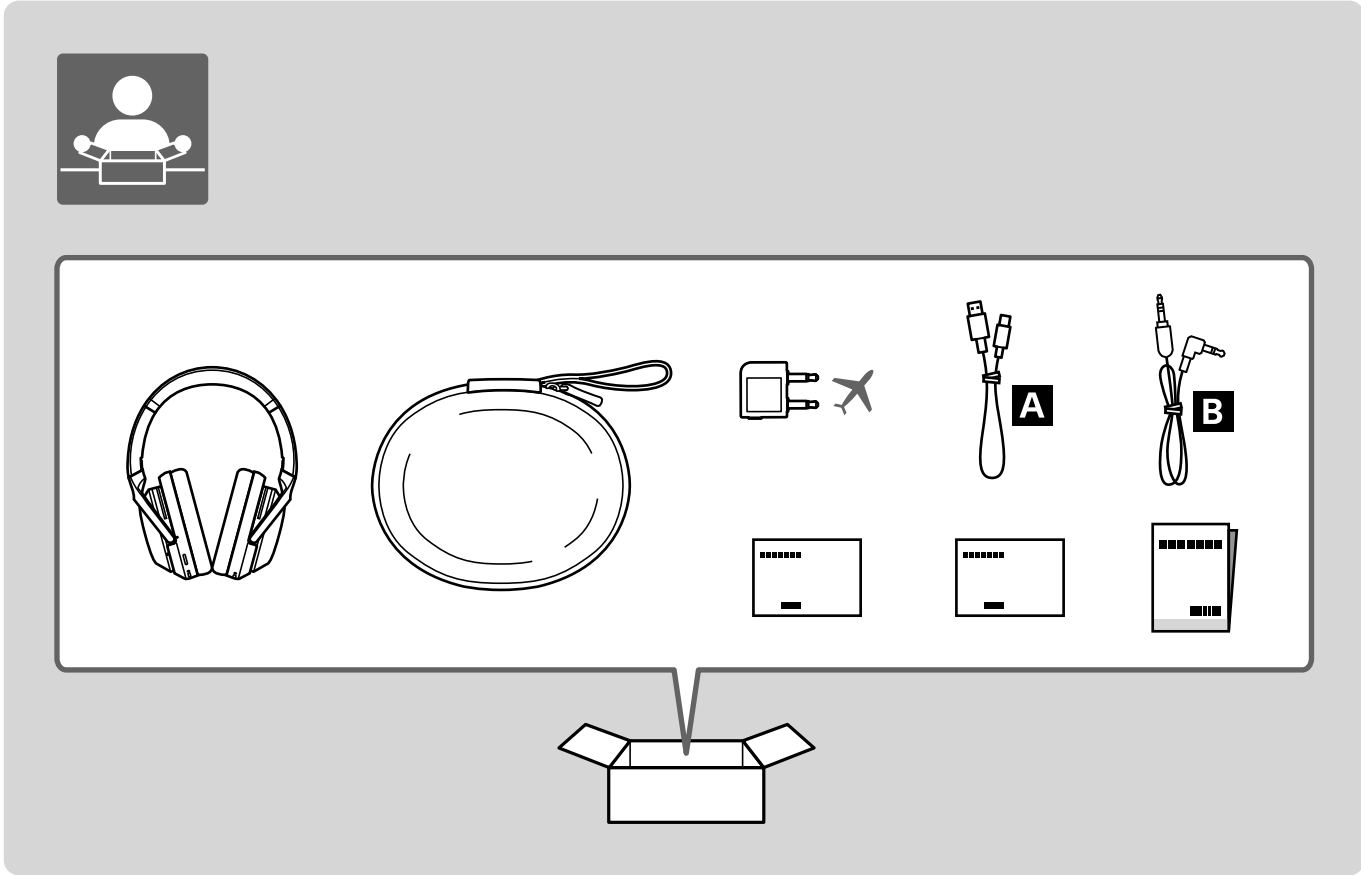

Wireless Noise Canceling Stereo Headset
Casque stéréo sans fil réducteur de bruits

Operating Instructions	GB	Bedienungsanleitung	DE	Bruksanvisning	SE	Navodila za uporabo	SI
Mode d'emploi	FR	Istruzioni per l'uso	IT	Instrukcja obsługi	PL	Upute za uporabu	HR
Manual de instrucciones	ES	Gebruiksaanwijzing	NL	Kezelési útmutató	HU	Uputstva za korišćenje	SR
使用説明書	CT	Instruções de operação	PT	Návod k použití	CZ	Οδηγίες λειτουργίας	GR
사용 설명서	KR	Betjeningsvejledning	DK	Návod na obsluhu	SK	Інструкції з експлуатації	UA
Инструкция по эксплуатации	RU	Käyttöohjeet	FI	Инструкции за експлоатация	BG		
تعليمات التشغيل	AR	Bruksanvisning	NO	Instrucțiuni de utilizare	RO		

WH-1000XM4