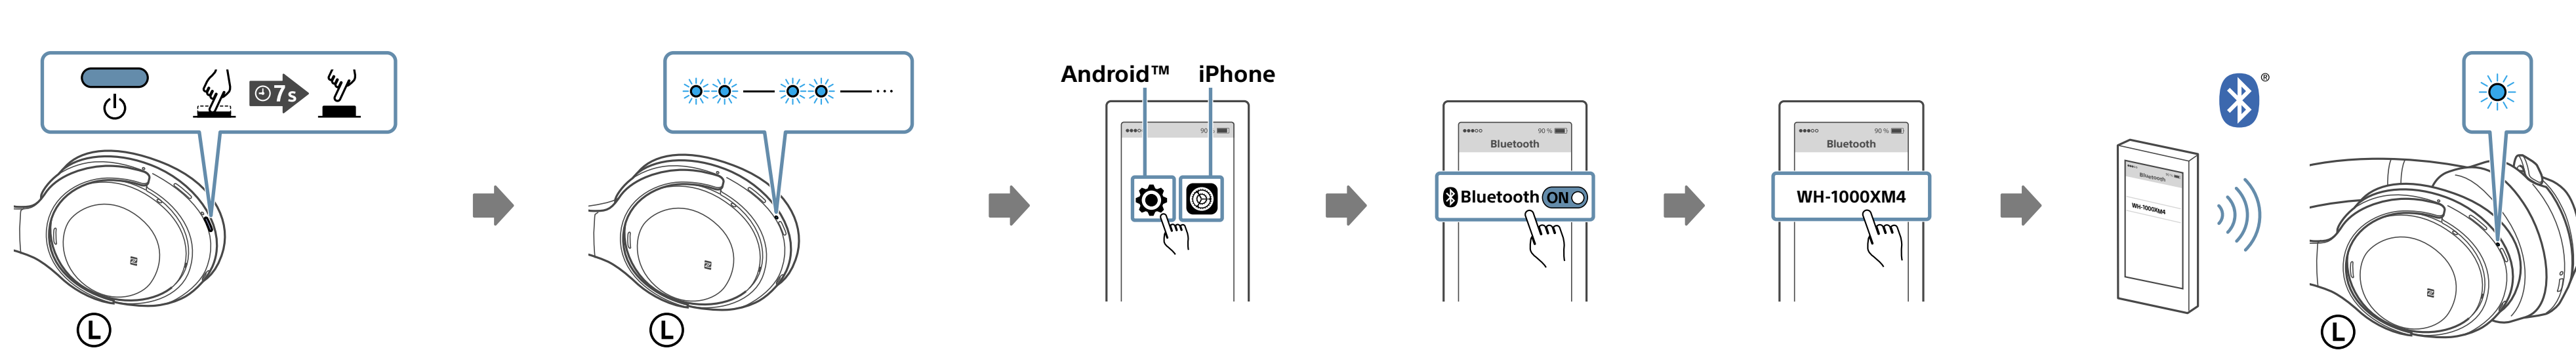

Wireless Noise Canceling Stereo Headset
Casque stéréo sans fil réducteur de bruits

Operating Instructions	GB	Bedienungsanleitung	DE	Bruksanvisning	SE	Navodila za uporabo	SI
Mode d'emploi	FR	Istruzioni per l'uso	IT	Instrukcja obsługi	PL	Upute za uporabu	HR
Manual de instrucciones	ES	Gebruiksaanwijzing	NL	Kezelési útmutató	HU	Uputstva za korišćenje	SR
使用説明書	CT	Instruções de operação	PT	Návod k použití	CZ	Οδηγίες λειτουργίας	GR
사용 설명서	KR	Betjeningsvejledning	DK	Návod na obsluhu	SK	Інструкції з експлуатації	UA
Инструкция по эксплуатации	RU	Käyttöohjeet	FI	Инструкции за експлоатация	BG		
تعليمات التشغيل	AR	Bruksanvisning	NO	Instrucțiuni de utilizare	RO		

WH-1000XM4

1

2

3