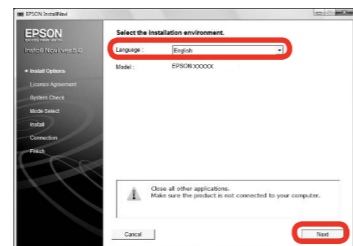

Epson Perfection™ V600 Photo

**Start Here • Démarrez ici • Hier starten • Hier beginnen •
Inizia qui • Para empezar • Começar por aqui •
Buradan Başlayın • Ξεκινήστε εδώ**

411683400

Printed in XXXXXX

1.

2.

Do not connect the USB cable yet.
Ne raccordez pas encore le câble USB.
Schließen Sie das USB-Kabel noch nicht an.
Sluit de USB-kabel nog niet aan.
Non collegare adesso il cavo USB.

No conecte todavía el cable USB.
Não ligue ainda o cabo USB.
USB kablosunu henüz takmayın.
Μην συνδέσετε ακόμα το καλώδιο USB.

If the Firewall alert appears, allow access for Epson applications.
Si une alerte Pare-feu apparaît, autorisez l'accès aux applications Epson.
Wenn das Firewall-Warnfenster erscheint, gestatten Sie Epson-Anwendungen zugriff.
Als een waarschuwing van de firewall verschijnt, staat u toegang voor Epson-toepassingen toe.
Se viene visualizzato un avviso del Firewall, consentire l'accesso alle applicazioni Epson.

Si aparece la alerta del firewall, permita el acceso de las aplicaciones Epson.
Se aparecer o alerta de Firewall, permita o acesso às aplicações Epson.
Güvenlik Duvarı uyarısı çıkarsa, Epson uygulamalarına erişim izni verin.
Εάν εμφανιστεί προειδοποίηση από το Τείχος προστασίας (firewall), επιτρέψτε στις εφαρμογές Epson να έχουν πρόσβαση.

Mac OS X

Windows

3.

**Getting More Information • Obtenir des informations complémentaires •
Weitere Informationsquellen • Meer informatie •
Ulteriori informazioni • Más información •
Obter Mais Informações • Daha Fazla Bilgi Alma •
Περισσότερες πληροφορίες**