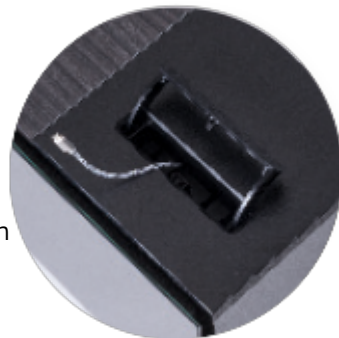

Caisson technique de gestion des câbles d'alimentation

Trappe de rangement et de maintien des câbles de charge