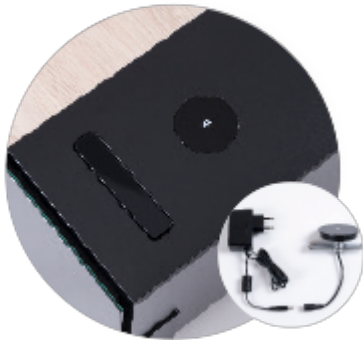

ERARD

Meuble TV

3,19E+12

MANUEL D'UTILISATION

Besoin d'aide ?

Rendez-vous sur votre communauté <https://sav.darty.com>

NAGA 2000 Nordic Qi + USB

Réf : 037001

EAN : 3185280370016

NAGA 2000 Nordic + Trappe + Qi + Chargeur 4 USB

FICHE TECHNIQUE

Type de produit	Meuble
Taille écran maxi	40" - 100"
Poids maxi (en kg)	50
Couleur	Bois Nordic
Matériau	Bois + verre trempé + acier
Dimensions au sol	2000x300x386
Gestion des câbles	Oui

Station de charge Qi à induction pour téléphones mobiles
Dimension Ø68x28mm
Alimentation : DC 5V 2A
Entrée : DC 5V 1,8A / Sortie : 5W
Longueur du câble : 1,5 m
Produit certifié Wireless Power Certification
Produit vendu aussi seul pour intégration dans du mobilier : référence 908900

Chargeur 4 USB
Entrée : 100-240 VAC - 50/60 Hz
Sortie 1~4 USB A : 5V / 2,4A (smart IC)
Fonction Smart IC : La technologie Smart IC permet de détecter le type d'appareil que vous connectez (Smartphones, tablettes...) et de délivrer la puissance adaptée,
Produit vendu aussi seul : référence 908904