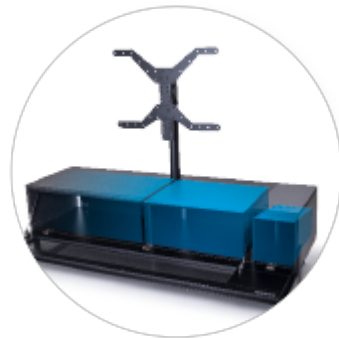

Station de charge Qi à induction pour téléphones mobiles
Dimension Ø68x28mm
Alimentation : DC 5V 2A
Entrée : DC 5V 1,8A / Sortie : 5W
Longueur du câble : 1,5 m
Produit certifié Wireless Power Certification
Produit vendu aussi seul pour intégration dans du mobilier : référence 908900

Caisson technique de gestion des câbles d'alimentation

Trappe de rangement et de maintien des câbles de charge

Pieds réglables en hauteur
386 ou 450 mm

Grand volume utile
Profondeur de 440 mm adaptée aux amplificateurs audio-vidéo