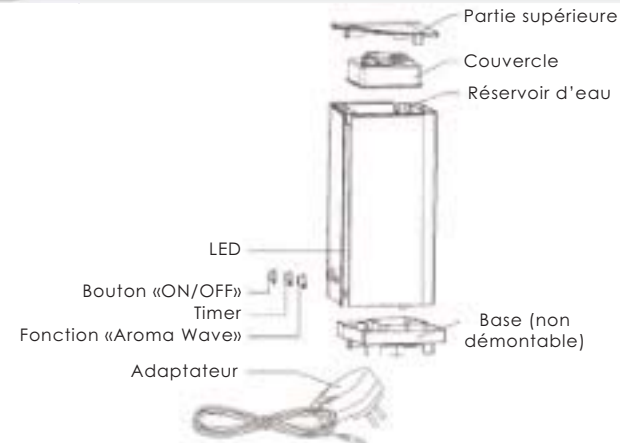

1

DESCRIPTIF

NETTOYAGE ET ENTRETIEN

- Eteindre l'appareil et débrancher la prise secteur.
- Utiliser un chiffon doux légèrement humidifié.
- Ne pas utiliser de solvant ou de produits chimiques.
- Ranger l'appareil dans un endroit frais et sec lorsqu'il n'est pas utilisé.

Pour plus de conseils sur l'entretien de votre diffuseur d'huiles essentielles, nous vous invitons à visiter notre blog :

www.lebienairchezsoi.com

2