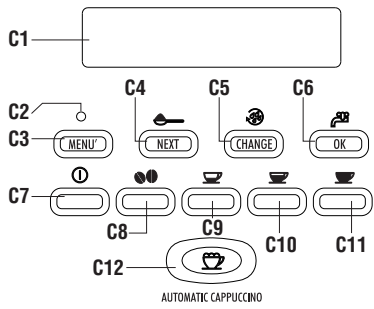

Coffee and cappuccino maker
Machine à café et à cappuccino
Kaffee-/Cappuccino-Vollautomat
Macchina per caffè e cappuccino automatica
Cafetera para café y capuchino
Koffie- en cappuccinoapparaat
Kaffe- og capuccinomaskinez

A

B

C

AUTOMATIC CAPPUCCINO