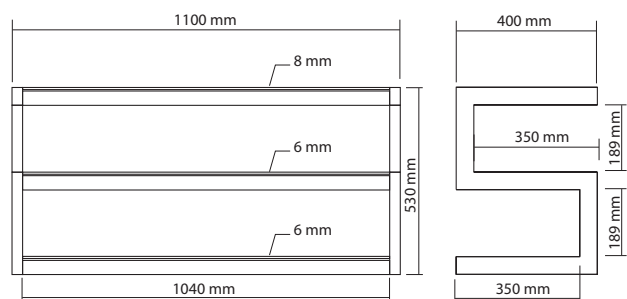

CARACTÉRISTIQUES

DESIGN

Finitions : Blanc Brillant/Dépoli
Noir Brillant/Dépoli
Noir Brillant/Noir
Noir Brillant/Violet
Noir Brillant/Rose
Noir Brillant/Rouge
Blanc Brillant/Noir

Structure : Acier laqué époxy noir ou blanc brillant

Étagères : Verre trempé dépoli, noir, violet, rose, rouge.

CHARGE MAXIMALE

Étagère supérieure : 80 kg

Étagères internes : 50 kg

DIMENSIONS UTILES

Dimensions externes (L x H x P) : 1100 x 530 x 400 mm

Étagère supérieure (L x P) : 1100 x 400 mm

Étagères internes (L x P) : 1040 x 400 mm

Hauteur entre les étagères : 189 mm

CONDITIONNEMENT

Livré démonté avec visserie, plan et outillage nécessaires au montage

Quantité/carton : 1 – **Type :** Carton brun

Dimensions (L x H x P) : 1140 x 115 x 490 mm

Poids brut : 32,8 kg – **Poids net :** 29,8 kg

Codes EAN : 3760108801349 (Blanc Brillant/Dépoli)

3760108801356 (Noir Brillant/Dépoli)

3760108801448 (Noir Brillant/Noir)

3760108801776 (Noir Brillant/Violet)

3760108801783 (Noir Brillant/Rose)

3760108801417 (Noir Brillant/Rouge)

3760108801806 (Blanc Brillant/Noir)