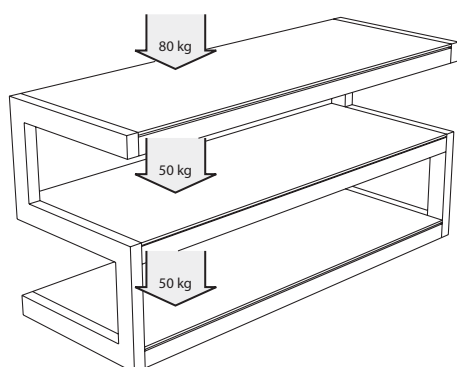

CARACTÉRISTIQUES

DESIGN

Finitions : Blanc Brillant/Dépoli
Noir Brillant/Dépoli
Noir Brillant/Noir
Noir Brillant/Violet
Noir Brillant/Rose
Noir Brillant/Rouge
Blanc Brillant/Noir

Structure : Acier laqué époxy noir ou blanc brillant

Étagères : Verre trempé dépoli, noir, violet, rose, rouge.

CHARGE MAXIMALE

Étagère supérieure : 80 kg

Étagères internes : 50 kg

DIMENSIONS UTILES

Dimensions externes (L x H x P) : 1100 x 530 x 400 mm

Étagère supérieure (L x P) : 1100 x 400 mm

Étagères internes (L x P) : 1040 x 400 mm

Hauteur entre les étagères : 189 mm

CONDITIONNEMENT

Livré démonté avec visserie, plan et outillage nécessaires au montage

Quantité/carton : 1 – **Type :** Carton brun

Dimensions (L x H x P) : 1140 x 115 x 490 mm

Poids brut : 32,8 kg – **Poids net :** 29,8 kg

Codes EAN : 3760108801349 (Blanc Brillant/Dépoli)

3760108801356 (Noir Brillant/Dépoli)

3760108801448 (Noir Brillant/Noir)

3760108801776 (Noir Brillant/Violet)

3760108801783 (Noir Brillant/Rose)

3760108801417 (Noir Brillant/Rouge)

3760108801806 (Blanc Brillant/Noir)