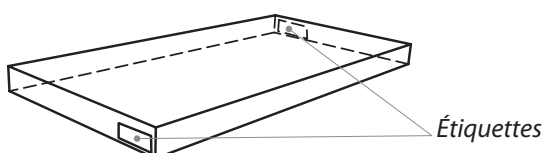

CARACTÉRISTIQUES

DESIGN

Finitions : Blanc Brillant/Dépoli
Noir Brillant/Dépoli
Noir Brillant/Noir
Noir Brillant/Violet
Noir Brillant/Rose
Noir Brillant/Rouge
Blanc Brillant/Noir

Structure : Acier laqué époxy noir ou blanc brillant

Étagères : Verre trempé dépoli, noir, violet, rose, rouge.

CHARGE MAXIMALE

Étagère supérieure : 80 kg

Étagères internes : 50 kg

DIMENSIONS UTILES

Dimensions externes (L x H x P) : 1100 x 530 x 400 mm

Étagère supérieure (L x P) : 1100 x 400 mm

Étagères internes (L x P) : 1040 x 400 mm

Hauteur entre les étagères : 189 mm

CONDITIONNEMENT

Livré démonté avec visserie, plan et outillage nécessaires au montage

Quantité/carton : 1 – **Type :** Carton brun

Dimensions (L x H x P) : 1140 x 115 x 490 mm

Poids brut : 32,8 kg – **Poids net :** 29,8 kg

Codes EAN : 3760108801349 (Blanc Brillant/Dépoli)

3760108801356 (Noir Brillant/Dépoli)

3760108801448 (Noir Brillant/Noir)

3760108801776 (Noir Brillant/Violet)

3760108801783 (Noir Brillant/Rose)

3760108801417 (Noir Brillant/Rouge)

3760108801806 (Blanc Brillant/Noir)